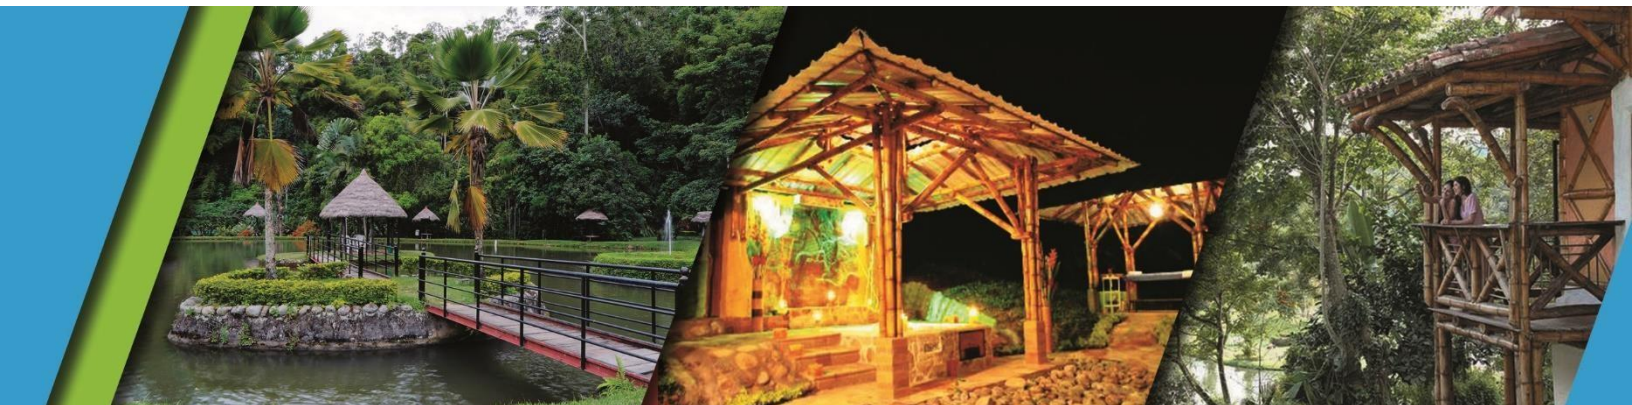

# PASADIA CLUB EL PORTAL

**SALIDA: 7:00 - 8:00 AM**

## INCLUYE

Transporte (AAA), Guía turístico durante todo el recorrido y Seguro de viaje.

Refrigerio (1) Almuerzo (1)

Ingreso al Club el Portal

Disfrute de sus instalaciones

“LAGOS NATURALES”, “PISCINAS NATURALES”, “CASCADAS NATURALES”

“SENDEROS ECOLÓGICOS”

“PARQUE INFANTIL”

“CICLOMONTAÑISMO”